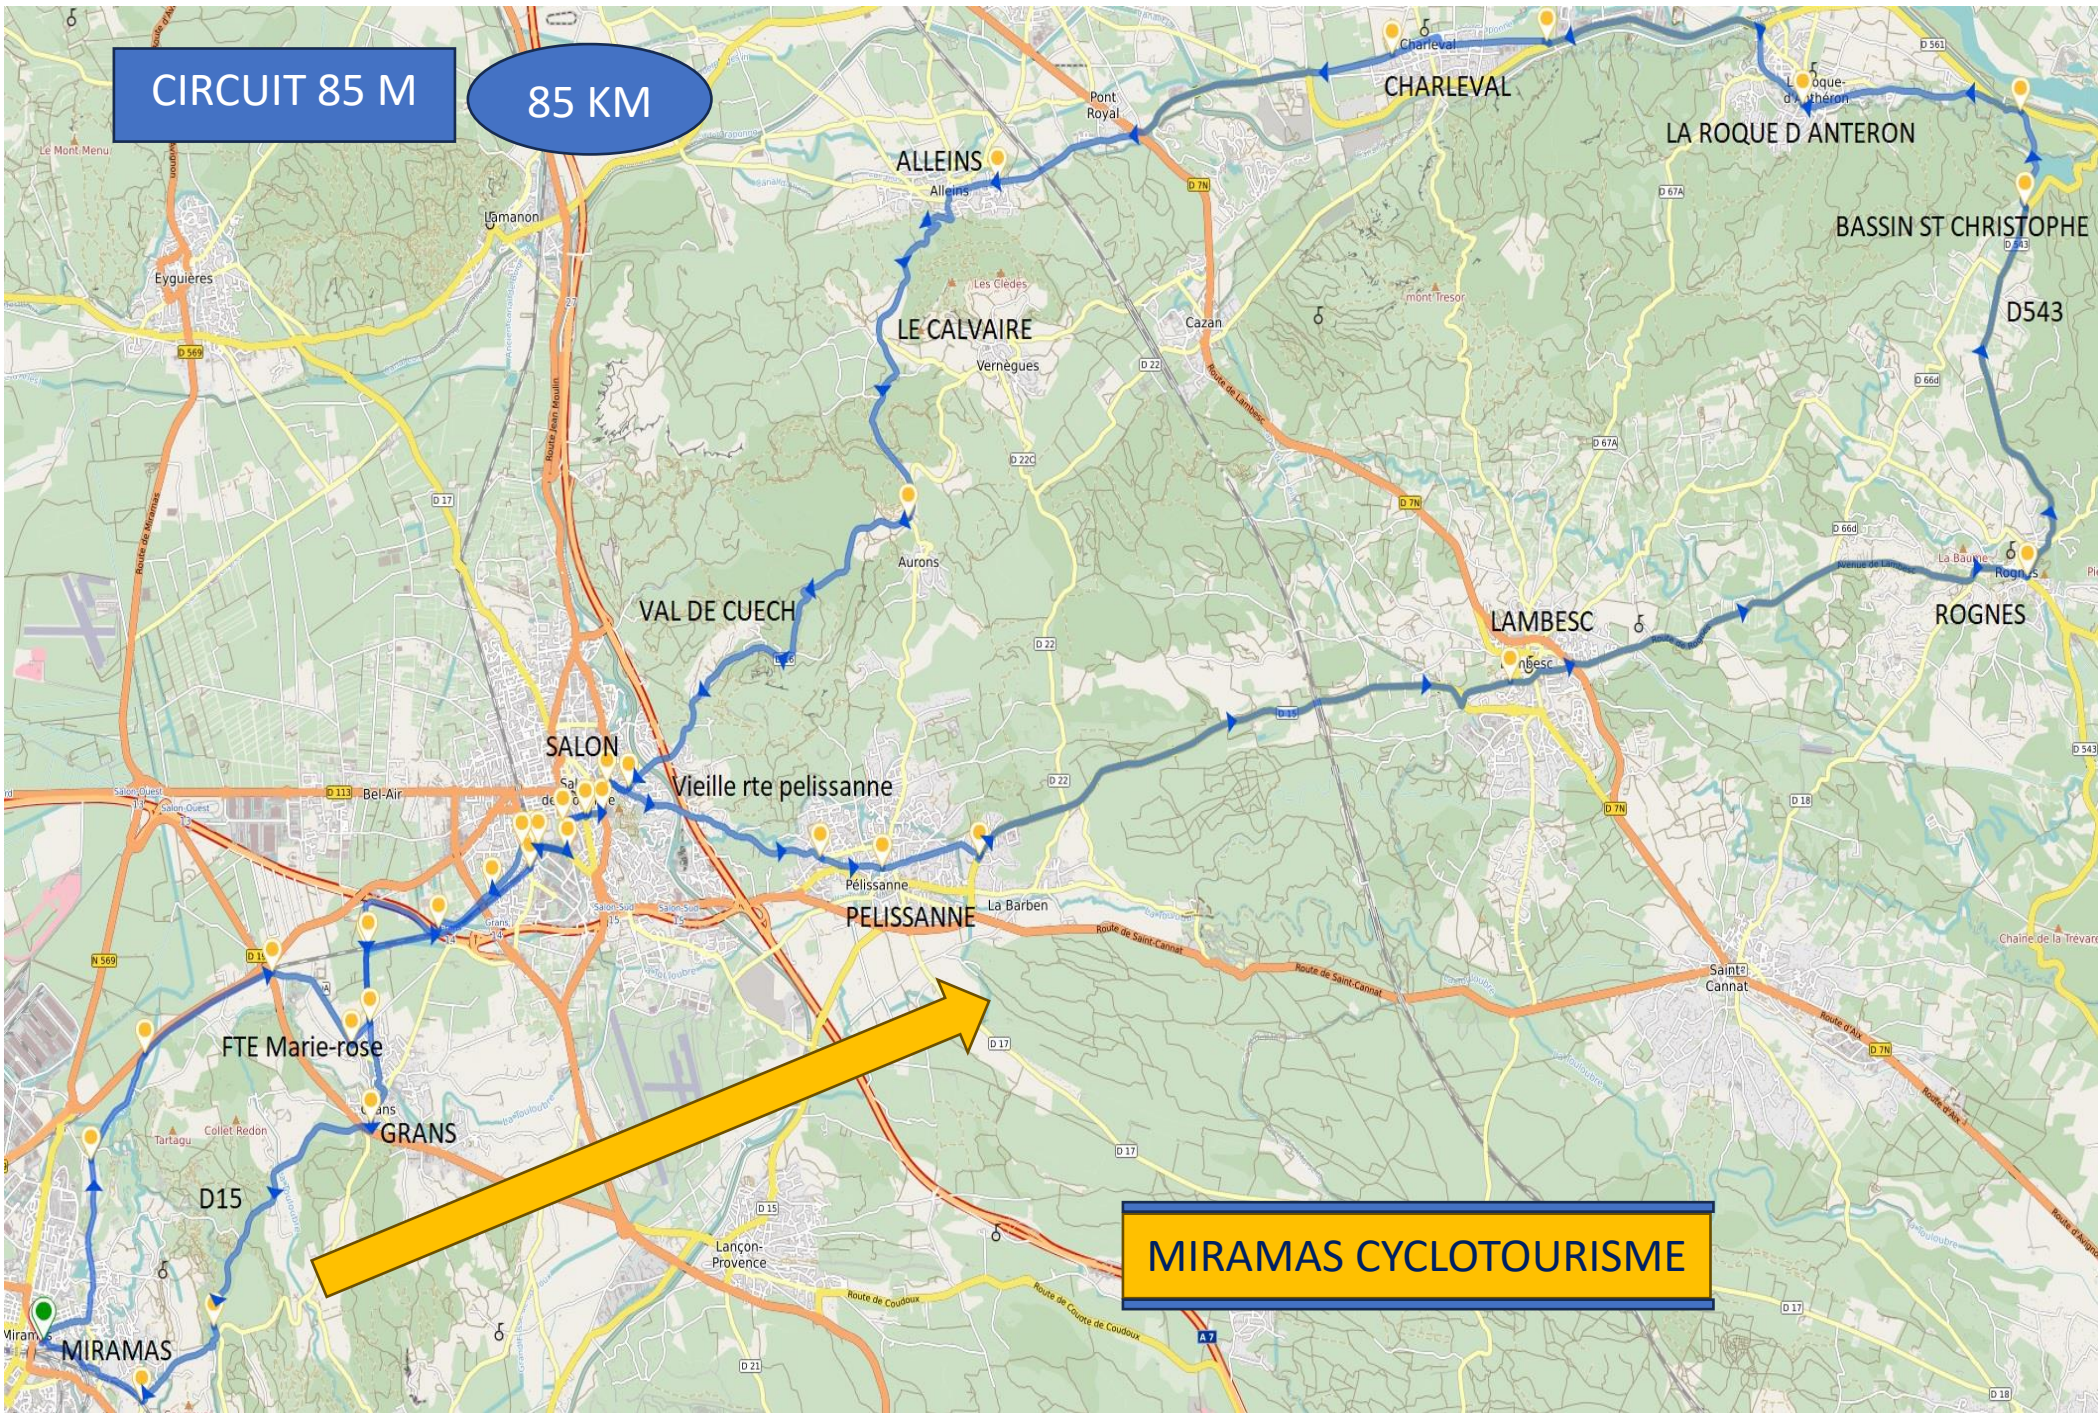

CIRCUIT 85 M

85 KM

MIRAMAS CYCLOTURISME